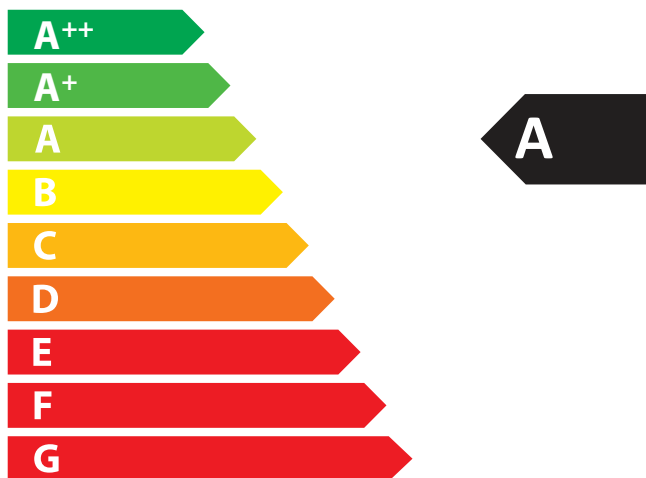

ENERG
енергия · ενεργεια

Jøtul

F 145 series

4,0
kW

ENERGIA · ЕНЕРГИЯ · ΕΝΕΡΓΕΙΑ · ENERGIJA · ENERGY · ENERGIE · ENERGI

2015/1186